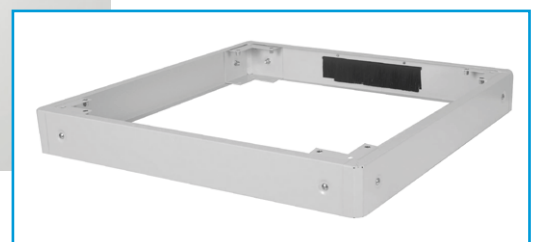

YELLO NETCOM

Alles, was gute Netze ausmacht.

NETZWERK- UND SERVERSCHRÄNKE

DIGITUS[®]
by ASSMANN

unique**SERIES**

Digitus[®] 19" NETZWERKSCHRANK

Passende Sockel für Netzwerk- und Serverschränke erhältlich.

YELLO Art. Nr.	Typ	Beschreibung
9410083	DN-19 32U-8/8-1	19" Netzwerkschrank, Unique 1609x800x800 mm, 32HE Farbe Grau (RAL 7035)
9410099	DN-19 42U-8/8-1	19" Netzwerkschrank, Unique 2053x800x800 mm, 42HE Farbe Grau (RAL 7035)
9410097	DN-19 42U-8/10-1	19" Netzwerkschrank, Unique 2053x800x1000 mm, 42HE Farbe Grau (RAL 7035)
Sockel für Serverschrank		
9440893	DN-19PLINTH-8/8-1	Sockel für Netzwerkschränke der Unique - Serie 800x800 mm (BxT)
9440891	DN-19PLINTH-8/10-N1	Sockel für Netzwerkschränke der Unique - Serie 800x1000 mm (BxT)

unique**SERIES**

Digitus® 19" SERVERSCHRANK

Passende Sockel für Netzwerk- und Serverschränke erhältlich.

YELLO Art. Nr.	Typ	Beschreibung
9410112	DN-19SRV-42U-8-N-1	19" Serverschrank, Unique 2050x800x1000mm, 42HE perforierte Stahltüren, Farbe Grau (RAL 7035)
Sockel für Serverschrank		
9440890	DN-19PLINTH-8/10-1	Sockel für Serverschränke der Unique - Serie 800x1000 mm (BxT)

unique**SERIES**

Digitus[®] 19" WANDGEHÄUSE

1,5 mm Stahlblech

Traglast bis zu 100 kg

**umfangreiches
Zubehör erhältlich**

YELLO Art. Nr.	Typ	Beschreibung
9411032	DN-1907-U	19" Wandgehäuse, Unique HxBxT 420x600x450 mm, 7HE Farbe Grau (RAL 7035)
9411037	DN-1909-U	19" Wandgehäuse, Unique HxBxT 509x600x450 mm, 9HE Farbe Grau (RAL 7035)
9411042	DN-1912-U	19" Wandgehäuse, Unique HxBxT 643x600x450 mm, 12HE Farbe Grau (RAL 7035)
9411044	DN-1912U-6/6	19" Wandgehäuse, Unique HxBxT 643x600x600 mm, 12HE Farbe Grau (RAL 7035)
9411049	DN-1916U-6/6	19" Wandgehäuse, Unique HxBxT 820x600x600 mm, 16HE Farbe Grau (RAL 7035)
9411052	DN-1920U-6/6	19" Wandgehäuse, Unique HxBxT 998x600x600 mm, 20HE Farbe Grau (RAL 7035)