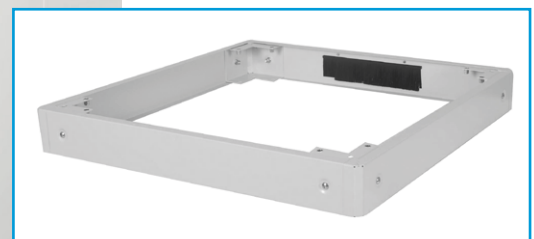

YELLO NETCOM

Alles, was gute Netze ausmacht.

NETZWERK- UND SERVERSCHRÄNKE

DIGITUS[®]
by ASSMANN

unique**SERIES**

Digitus[®] 19" NETZWERKSCHRANK

Passende Sockel für Netzwerk- und Serverschränke erhältlich.

YELLO Art. Nr.	Typ	Beschreibung
9410083	DN-19 32U-8/8-1	19" Netzwerkschrank, Unique 1609x800x800 mm, 32HE Farbe Grau (RAL 7035)
9410099	DN-19 42U-8/8-1	19" Netzwerkschrank, Unique 2053x800x800 mm, 42HE Farbe Grau (RAL 7035)
9410097	DN-19 42U-8/10-1	19" Netzwerkschrank, Unique 2053x800x1000 mm, 42HE Farbe Grau (RAL 7035)
Sockel für Serverschrank		
9440893	DN-19PLINTH-8/8-1	Sockel für Netzwerkschränke der Unique - Serie 800x800 mm (BxT)
9440891	DN-19PLINTH-8/10-N1	Sockel für Netzwerkschränke der Unique - Serie 800x1000 mm (BxT)

unique**SERIES**

Digitus® 19" SERVERSCHRANK

Passende Sockel für Netzwerk- und Serverschränke erhältlich.

YELLO Art. Nr.	Typ	Beschreibung
9410112	DN-19SRV-42U-8-N-1	19" Serverschrank, Unique 2050x800x1000mm, 42HE perforierte Stahltüren, Farbe Grau (RAL 7035)
Sockel für Serverschrank		
9440890	DN-19PLINTH-8/10-1	Sockel für Serverschränke der Unique - Serie 800x1000 mm (BxT)

unique**SERIES**

Digitus[®] 19" WANDGEHÄUSE

1,5 mm Stahlblech

Traglast bis zu 100 kg

**umfangreiches
Zubehör erhältlich**

YELLO Art. Nr.	Typ	Beschreibung
9411032	DN-1907-U	19" Wandgehäuse, Unique HxBxT 420x600x450 mm, 7HE Farbe Grau (RAL 7035)
9411037	DN-1909-U	19" Wandgehäuse, Unique HxBxT 509x600x450 mm, 9HE Farbe Grau (RAL 7035)
9411042	DN-1912-U	19" Wandgehäuse, Unique HxBxT 643x600x450 mm, 12HE Farbe Grau (RAL 7035)
9411044	DN-1912U-6/6	19" Wandgehäuse, Unique HxBxT 643x600x600 mm, 12HE Farbe Grau (RAL 7035)
9411049	DN-1916U-6/6	19" Wandgehäuse, Unique HxBxT 820x600x600 mm, 16HE Farbe Grau (RAL 7035)
9411052	DN-1920U-6/6	19" Wandgehäuse, Unique HxBxT 998x600x600 mm, 20HE Farbe Grau (RAL 7035)